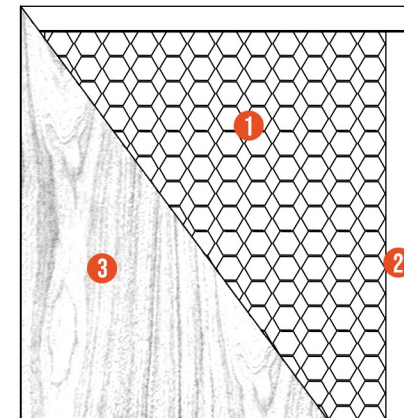

GSA

Suministros y Componentes
S.A. de C.V.

CATÁLOGO

- ① CENTRO DE PANAL DE CARTÓN
- ② MARCO DE MADERA SÓLIDA
- ③ MDF IMPRESO POR AMBOS LADOS

MEDIDAS

ANCHO: 70CM 75CM 80CM 85CM 90CM

ALTURA: 2.03M

GRIS IMPRESO

- ① CENTRO DE PANAL DE CARTÓN
- ② MARCO DE MADERA SÓLIDA
- ③ MDF IMPRESO POR AMBOS LADOS

MEDIDAS

ANCHO: 70CM 75CM 80CM 85CM 90CM

ALTURA: 2.03M

FRESNO BRUMA

- ① CENTRO DE PANAL DE CARTÓN
- ② MARCO DE MADERA SÓLIDA
- ③ MDF IMPRESO POR AMBOS LADOS

MEDIDAS

ANCHO: 70CM 75CM 80CM 85CM 90CM

ALTURA: 2.03M

FRESNO POLAR

- ① CENTRO DE PANAL DE CARTÓN
- ② MARCO DE MADERA SÓLIDA
- ③ MDF IMPRESO POR AMBOS LADOS

MEDIDAS

ANCHO: 70CM 75CM 80CM 85CM 90CM
ALTURA: 2.03M

MEDIDAS

ANCHO: 70CM 75CM 80CM 85CM 90CM
ALTURA: 2.03M

PUERTA COLONIAL