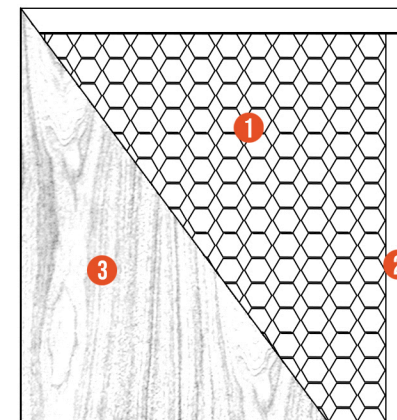

- ① CENTRO DE PANAL DE CARTÓN
- ② MARCO DE MADERA SÓLIDA
- ③ MDF IMPRESO POR AMBOS LADOS

MEDIDAS

ANCHO: 70CM 75CM 80CM 85CM 90CM

ALTURA: 2.03M

FRESNO BRUMA

- ① CENTRO DE PANAL DE CARTÓN
- ② MARCO DE MADERA SÓLIDA
- ③ MDF IMPRESO POR AMBOS LADOS

MEDIDAS

ANCHO: 70CM 75CM 80CM 85CM 90CM
ALTURA: 2.03M

CAOBILLA

- ① CENTRO DE PANAL DE CARTÓN
- ② MARCO DE MADERA SÓLIDA
- ③ MDF IMPRESO POR AMBOS LADOS

MEDIDAS

ANCHO: 70CM 75CM 80CM 85CM 90CM
ALTURA: 2.03M

PUERTA GRABADA

- ① CENTRO DE PANAL DE CARTÓN
- ② MARCO DE MADERA SÓLIDA
- ③ MDF IMPRESO POR AMBOS LADOS

MEDIDAS

ANCHO: 70CM 75CM 80CM 85CM 90CM
ALTURA: 2.03M

PUERTA COLONIAL 2 PANELES

- ① CENTRO DE PANAL DE CARTÓN
- ② MARCO DE MADERA SÓLIDA
- ③ MDF IMPRESO POR AMBOS LADOS

MEDIDAS

ANCHO: 70CM 75CM 80CM 85CM 90CM
ALTURA: 2.03M

PUERTA COLONIAL