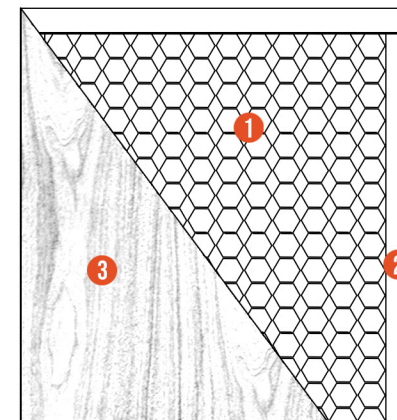

GSA

Suministros y Componentes
S.A. de C.V.

CATÁLOGO

- ① CENTRO DE PANAL DE CARTÓN
- ② MARCO DE MADERA SÓLIDA
- ③ MDF IMPRESO POR AMBOS LADOS

MEDIDAS

ANCHO: 70CM 75CM 80CM 85CM 90CM

ALTURA: 2.03M

GRIS IMPRESO

- ① CENTRO DE PANAL DE CARTÓN
- ② MARCO DE MADERA SÓLIDA
- ③ MDF IMPRESO POR AMBOS LADOS

MEDIDAS

ANCHO: 70CM 75CM 80CM 85CM 90CM

ALTURA: 2.03M

FRESNO BRUMA

- ① CENTRO DE PANAL DE CARTÓN
- ② MARCO DE MADERA SÓLIDA
- ③ MDF IMPRESO POR AMBOS LADOS

MEDIDAS

ANCHO: 70CM 75CM 80CM 85CM 90CM

ALTURA: 2.03M

FRESNO POLAR

- ① CENTRO DE PANAL DE CARTÓN
- ② MARCO DE MADERA SÓLIDA
- ③ MDF IMPRESO POR AMBOS LADOS

MEDIDAS

ANCHO: 70CM 75CM 80CM 85CM 90CM
ALTURA: 2.03M

MEDIDAS

ANCHO: 70CM 75CM 80CM 85CM 90CM
ALTURA: 2.03M

PUERTA COLONIAL