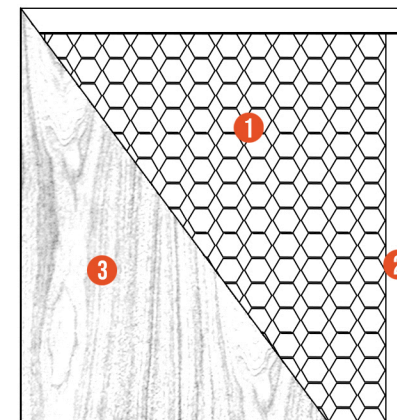

- ① CENTRO DE PANAL DE CARTÓN
- ② MARCO DE MADERA SÓLIDA
- ③ MDF IMPRESO POR AMBOS LADOS

MEDIDAS

ANCHO: 70CM 75CM 80CM 85CM 90CM
ALTURA: 2.03M

PUERTA COLONIAL 2 PANELES