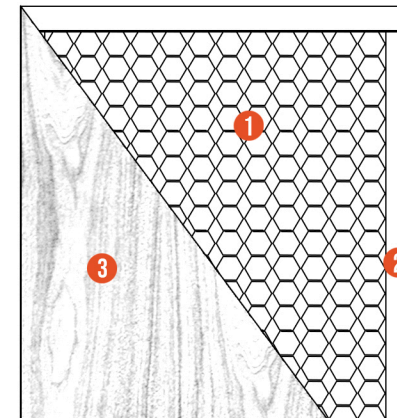

GSA

Suministros y Componentes
S.A. de C.V.

CATÁLOGO

- ① CENTRO DE PANAL DE CARTÓN
- ② MARCO DE MADERA SÓLIDA
- ③ MDF IMPRESO POR AMBOS LADOS

MEDIDAS

ANCHO: 70CM 75CM 80CM 85CM 90CM

ALTURA: 2.03M

GRIS IMPRESO

- ① CENTRO DE PANAL DE CARTÓN
- ② MARCO DE MADERA SÓLIDA
- ③ MDF IMPRESO POR AMBOS LADOS

MEDIDAS

ANCHO: 70CM 75CM 80CM 85CM 90CM

ALTURA: 2.03M

FRESNO BRUMA

- ① CENTRO DE PANAL DE CARTÓN
- ② MARCO DE MADERA SÓLIDA
- ③ MDF IMPRESO POR AMBOS LADOS

MEDIDAS

ANCHO: 70CM 75CM 80CM 85CM 90CM

ALTURA: 2.03M

FRESNO POLAR

- ① CENTRO DE PANAL DE CARTÓN
- ② MARCO DE MADERA SÓLIDA
- ③ MDF IMPRESO POR AMBOS LADOS

MEDIDAS

ANCHO: 70CM 75CM 80CM 85CM 90CM
ALTURA: 2.03M

ROBLE OSCURO

- ① CENTRO DE PANAL DE CARTÓN
- ② MARCO DE MADERA SÓLIDA
- ③ MDF IMPRESO POR AMBOS LADOS

MEDIDAS

ANCHO: 70CM 75CM 80CM 85CM 90CM
ALTURA: 2.03M

ROBLE **TABACO**

- ① CENTRO DE PANAL DE CARTÓN
- ② MARCO DE MADERA SÓLIDA
- ③ MDF IMPRESO POR AMBOS LADOS