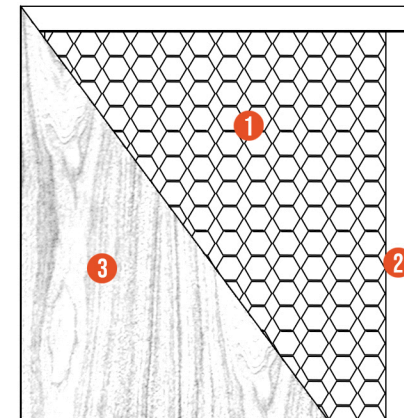

GSA

Suministros y Componentes
S.A. de C.V.

CATÁLOGO

- ① CENTRO DE PANAL DE CARTÓN
- ② MARCO DE MADERA SÓLIDA
- ③ MDF IMPRESO POR AMBOS LADOS

MEDIDAS

ANCHO: 70CM 75CM 80CM 85CM 90CM

ALTURA: 2.03M

GRIS IMPRESO

- ① CENTRO DE PANAL DE CARTÓN
- ② MARCO DE MADERA SÓLIDA
- ③ MDF IMPRESO POR AMBOS LADOS

MEDIDAS

ANCHO: 70CM 75CM 80CM 85CM 90CM

ALTURA: 2.03M

FRESNO BRUMA

- ① CENTRO DE PANAL DE CARTÓN
- ② MARCO DE MADERA SÓLIDA
- ③ MDF IMPRESO POR AMBOS LADOS

MEDIDAS

ANCHO: 70CM 75CM 80CM 85CM 90CM

ALTURA: 2.03M

FRESNO POLAR

- ① CENTRO DE PANAL DE CARTÓN
- ② MARCO DE MADERA SÓLIDA
- ③ MDF IMPRESO POR AMBOS LADOS

MEDIDAS

ANCHO: 70CM 75CM 80CM 85CM 90CM
ALTURA: 2.03M

ROBLE OSCURO

- ① CENTRO DE PANAL DE CARTÓN
- ② MARCO DE MADERA SÓLIDA
- ③ MDF IMPRESO POR AMBOS LADOS

MEDIDAS

ANCHO: 70CM 75CM 80CM 85CM 90CM
ALTURA: 2.03M

ROBLE **TABACO**

- ① CENTRO DE PANAL DE CARTÓN
- ② MARCO DE MADERA SÓLIDA
- ③ MDF IMPRESO POR AMBOS LADOS