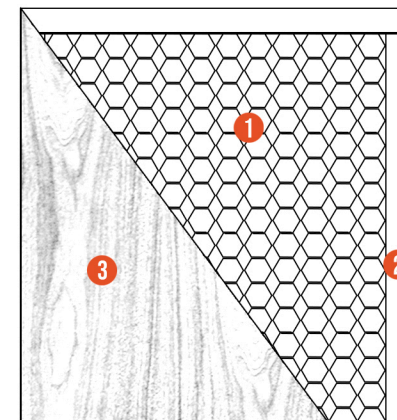

- ① CENTRO DE PANAL DE CARTÓN
- ② MARCO DE MADERA SÓLIDA
- ③ MDF IMPRESO POR AMBOS LADOS

MEDIDAS

ANCHO: 70CM 75CM 80CM 85CM 90CM
ALTURA: 2.03M

CAOBILLA