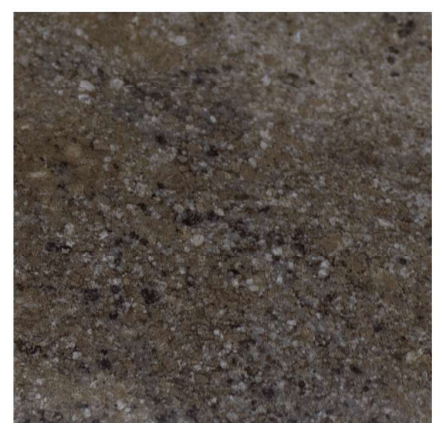

FELDSPAR GRANITE