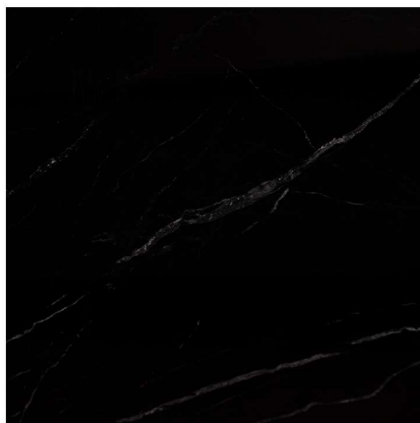

DIENG

BLACK MAQUINA

CAYAMBE

KIMBER

PALAZZO

DISPONIBLES HASTA AGOTAR EXISTENCIAS

SUNSET MARBLE

SOFT TRAVERTINE