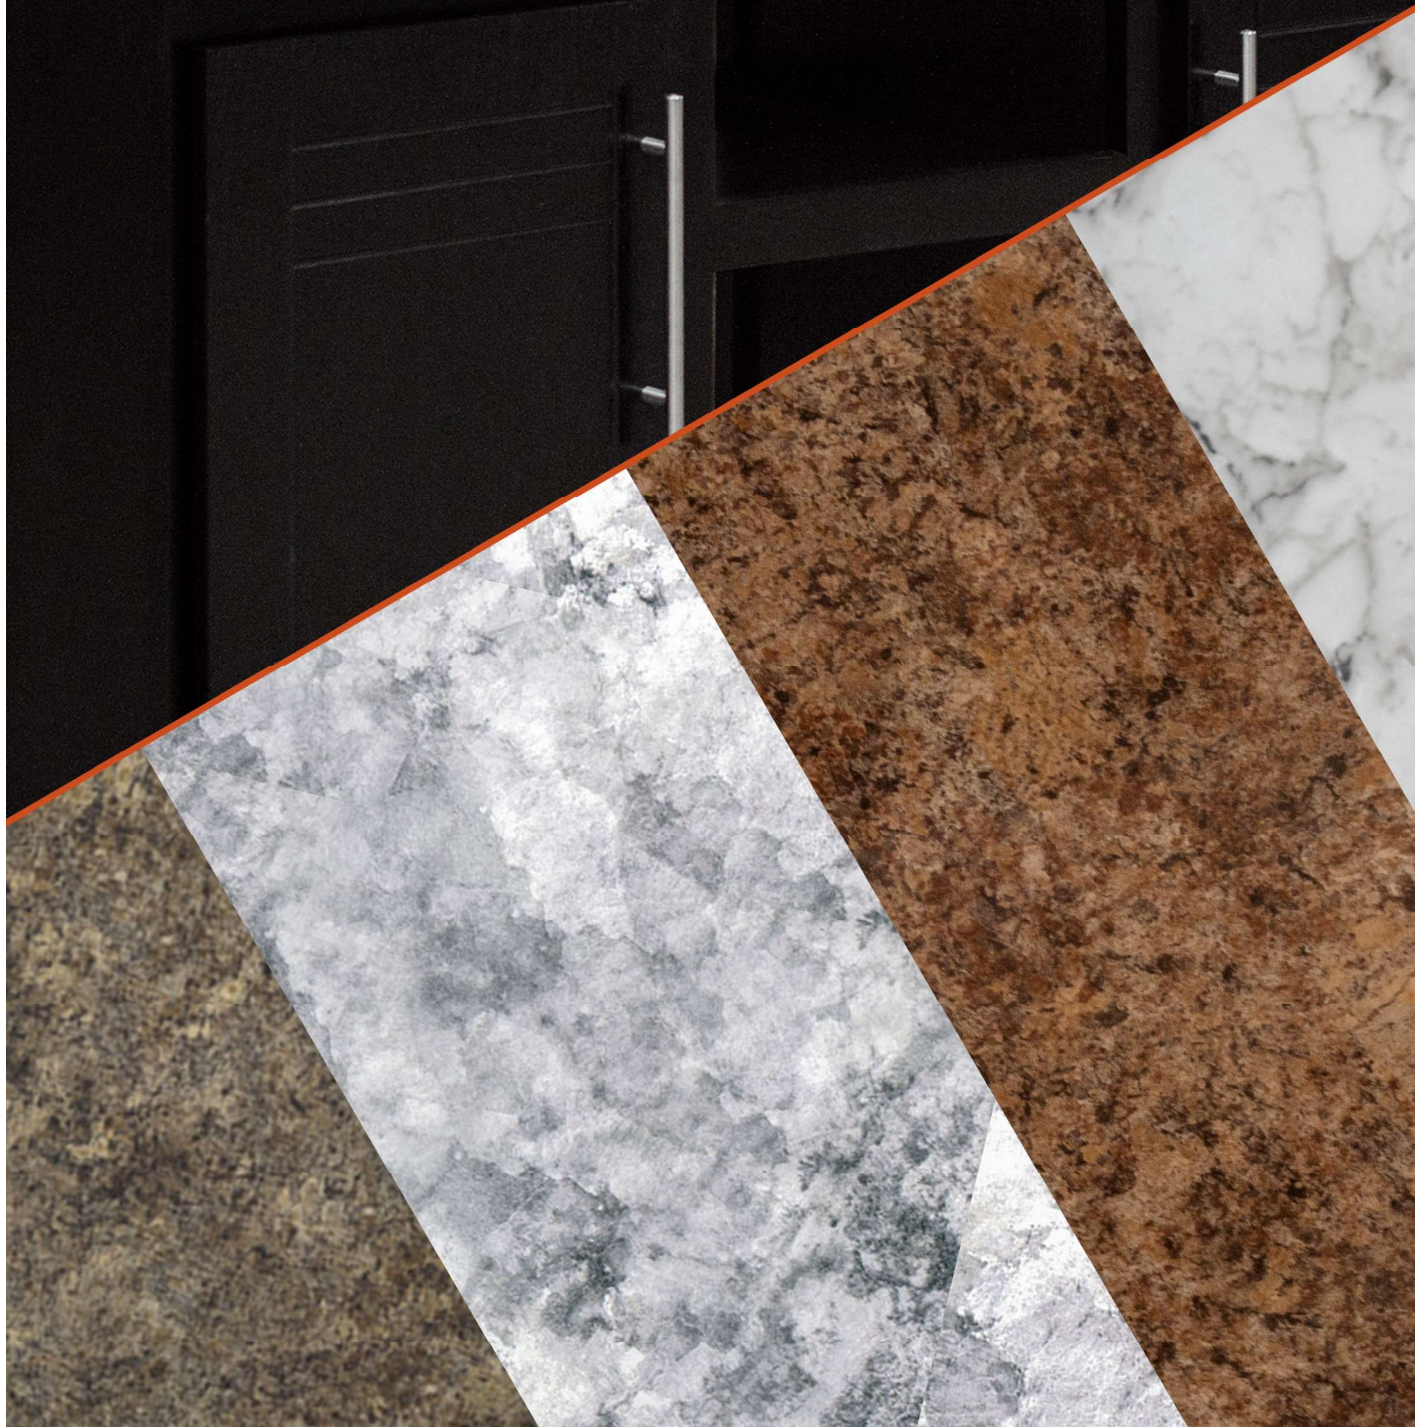

GSA

Suministros y Componentes
S.A. de C.V.