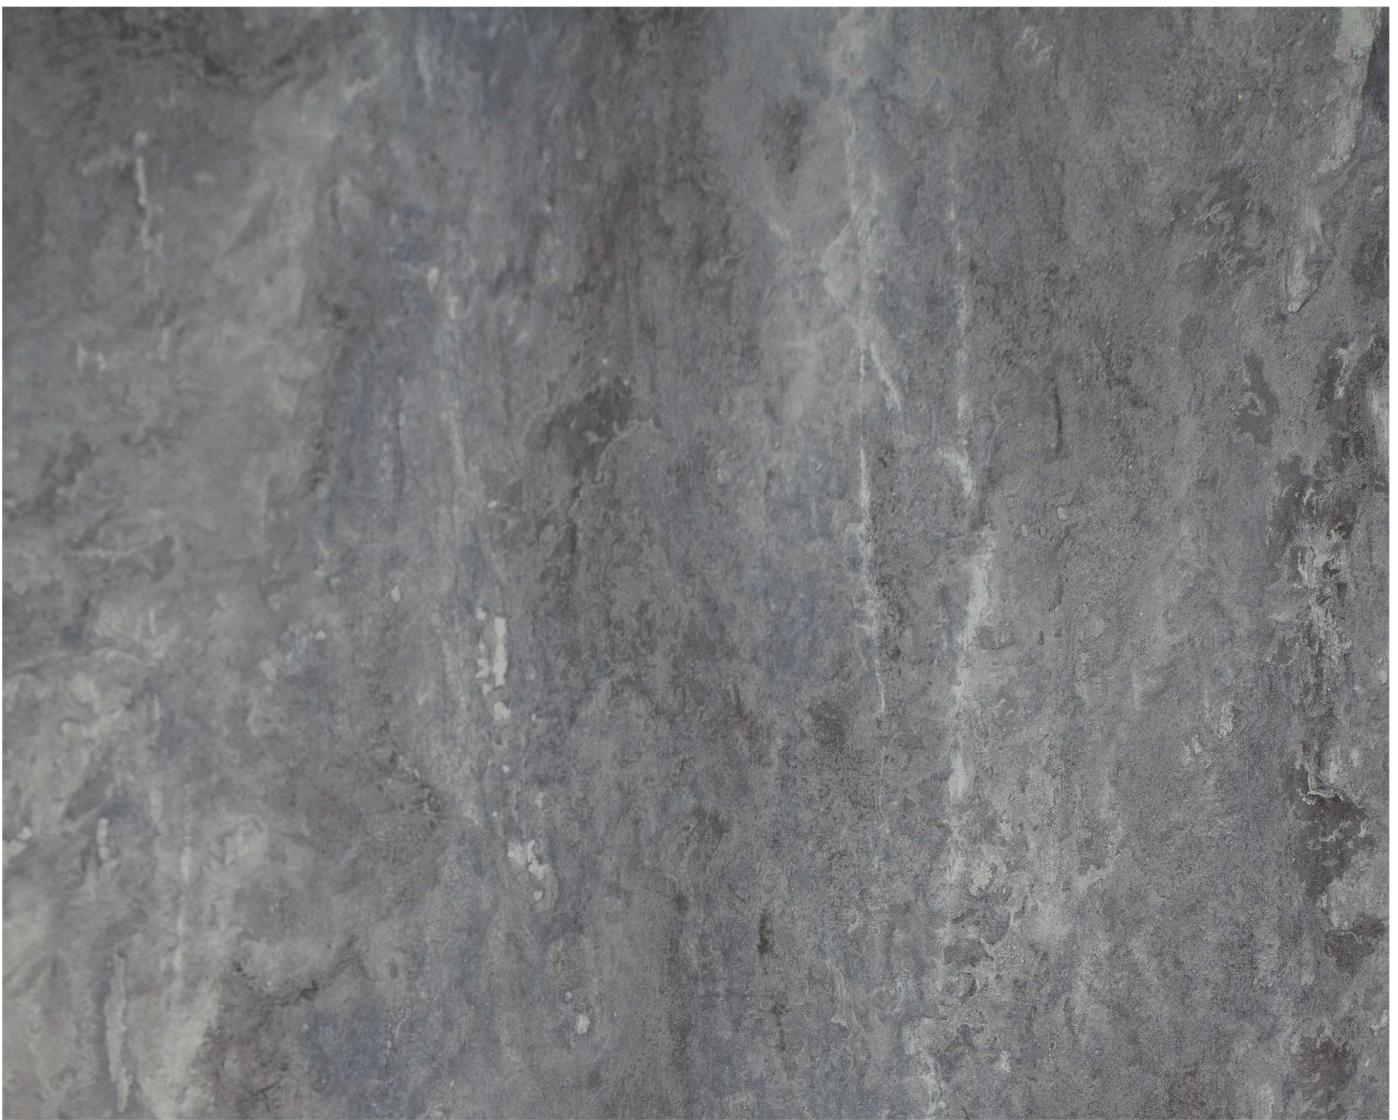

ACABADO
Mate.

MEDIDAS:
.65m x 3.66m

CAYAMBE

SUSTRATO:
Aglomerado de 19mm.

ACABADO
Brillante.

MEDIDAS:
.65m x 3.66m

KIMBER

SUSTRATO:
Aglomerado de 19mm.