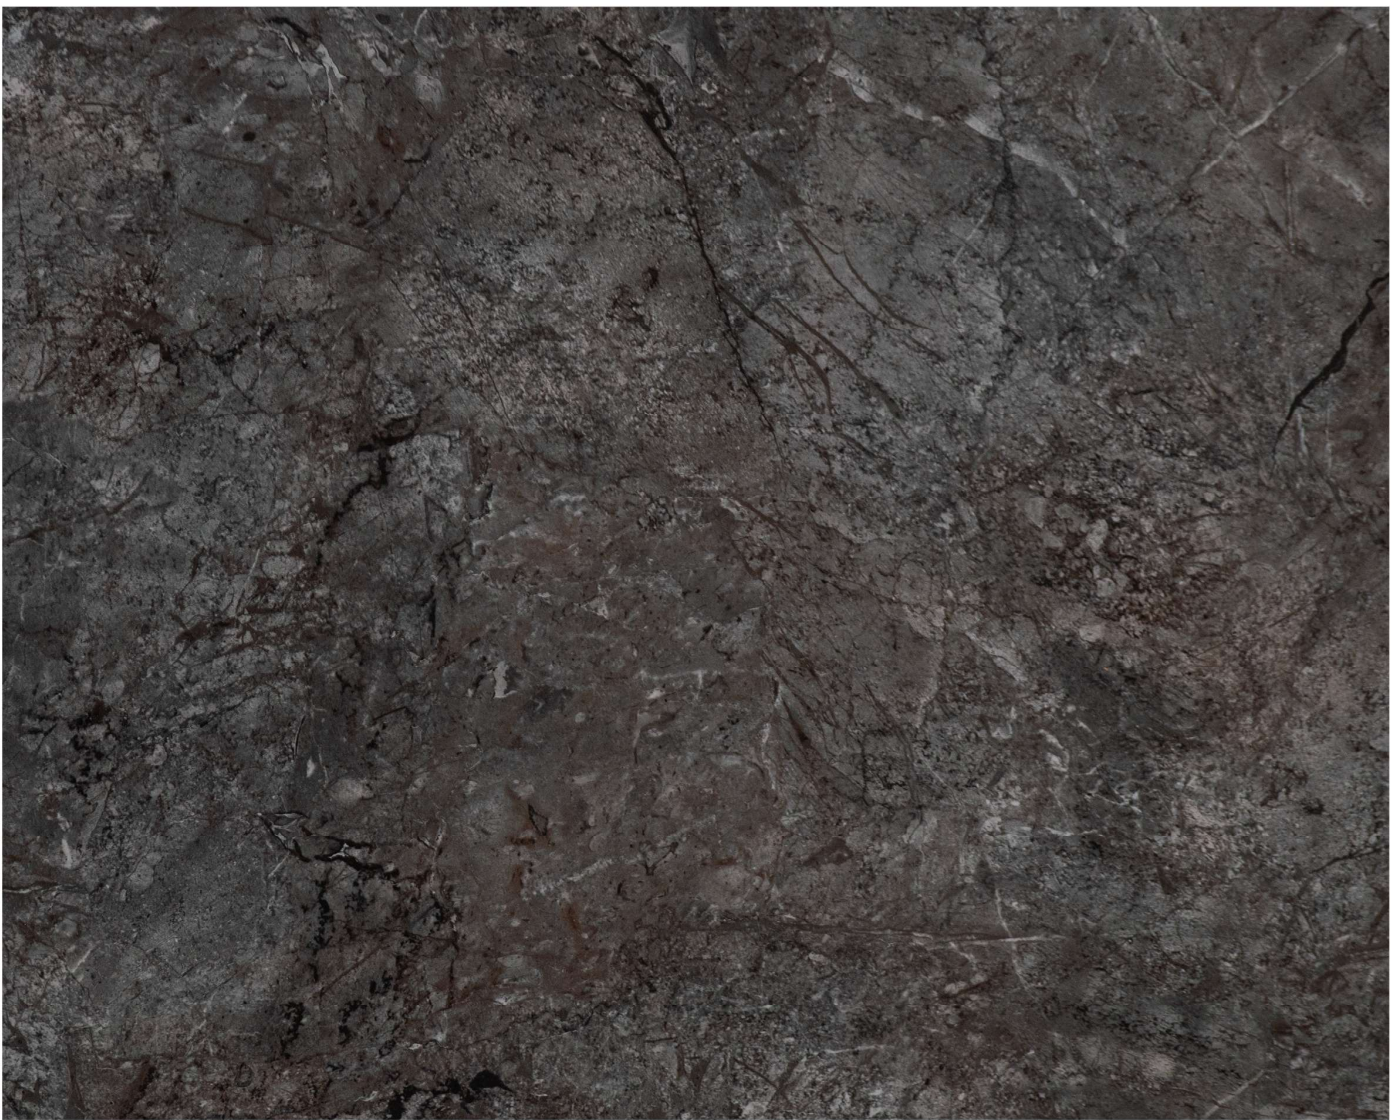

ACABADO
Mate.

MEDIDAS:
.65m x 3.66m

PERLATO GRANITE

SUSTRATO:
Aglomerado de 19mm.

ACABADO
Brillante.

MEDIDAS:
.65m x 3.66m

PUNK STONE

SUSTRATO:
Aglomerado de 19mm.