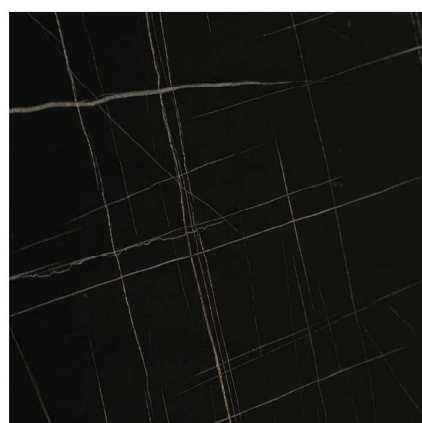

DARK MARBLE