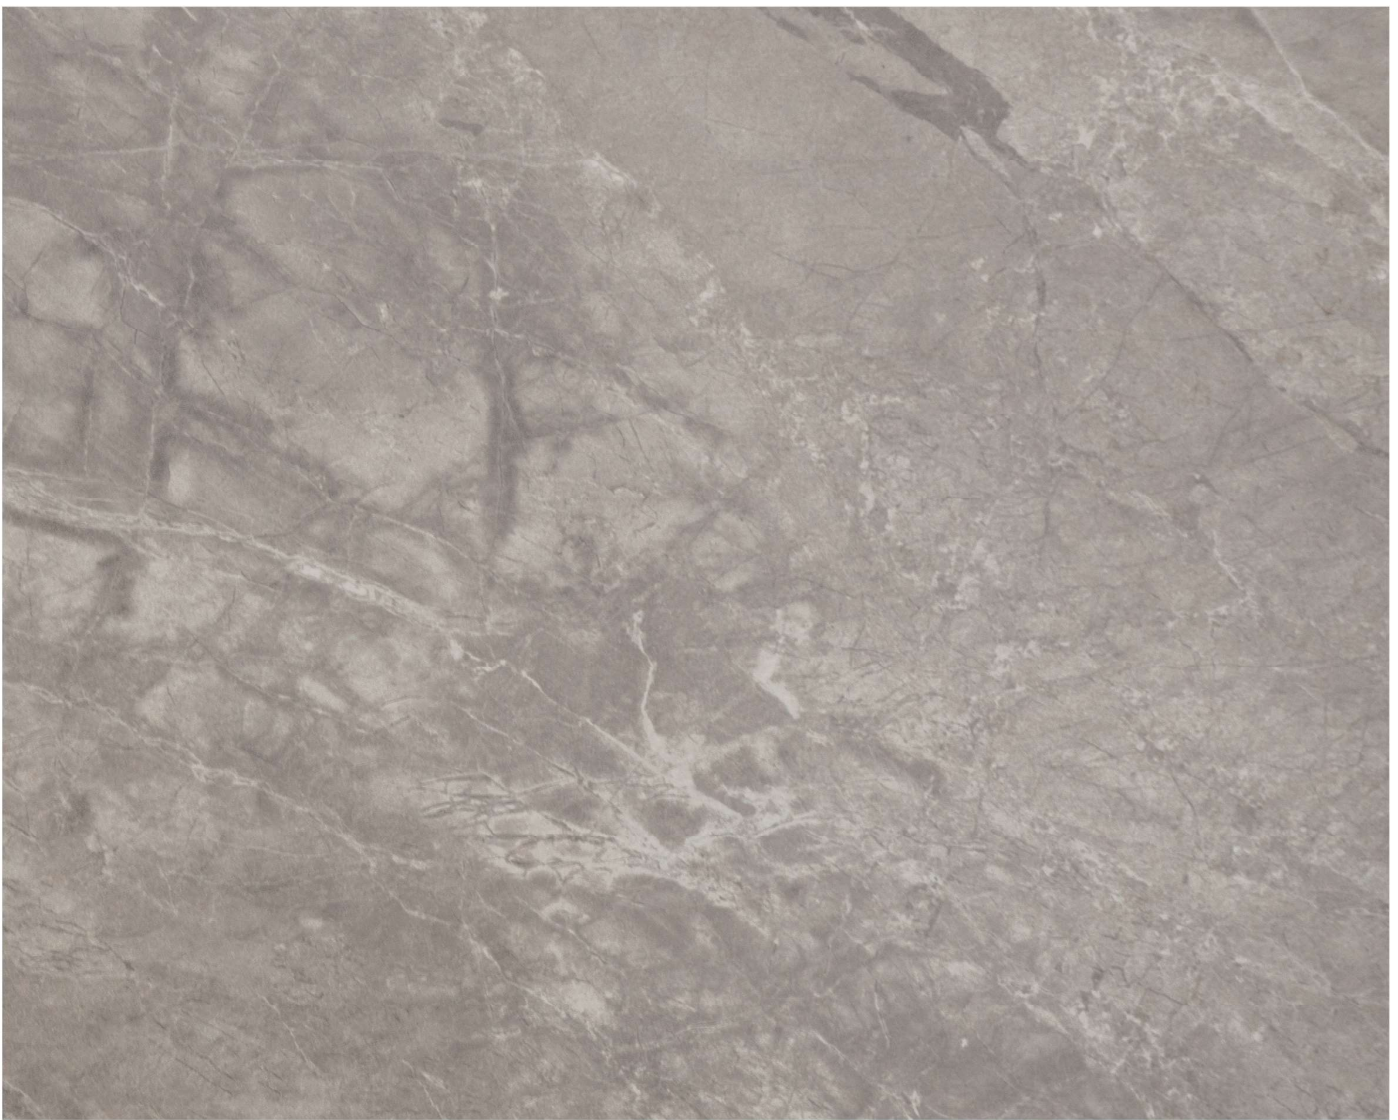

GSA

Suministros y Componentes
S.A. de C.V.

IRISH MARBLE

SUSTRATO:
Aglomerado de 19mm.

ACABADO
Opal.

MEDIDAS:
.65m x 3.66m

BIRDS MAPLE

SUSTRATO:
Aglomerado de 19mm.